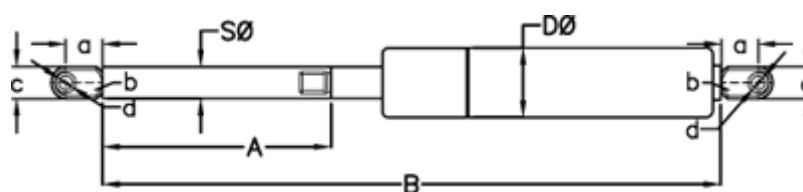

Varenummer: 049062RD0300P1T1

Beskrivelse: Stabilus Lift-O-Mat Gasfjeder 9062RD-P1T1 0300N
03 10 100 0300 - Rustfast AISI 316

Mål

A = 100

a = 18

b = 10

B = 249 +/-2

c = 15

d = 8.1

D Ø = 22

Note = -

S Ø = 10